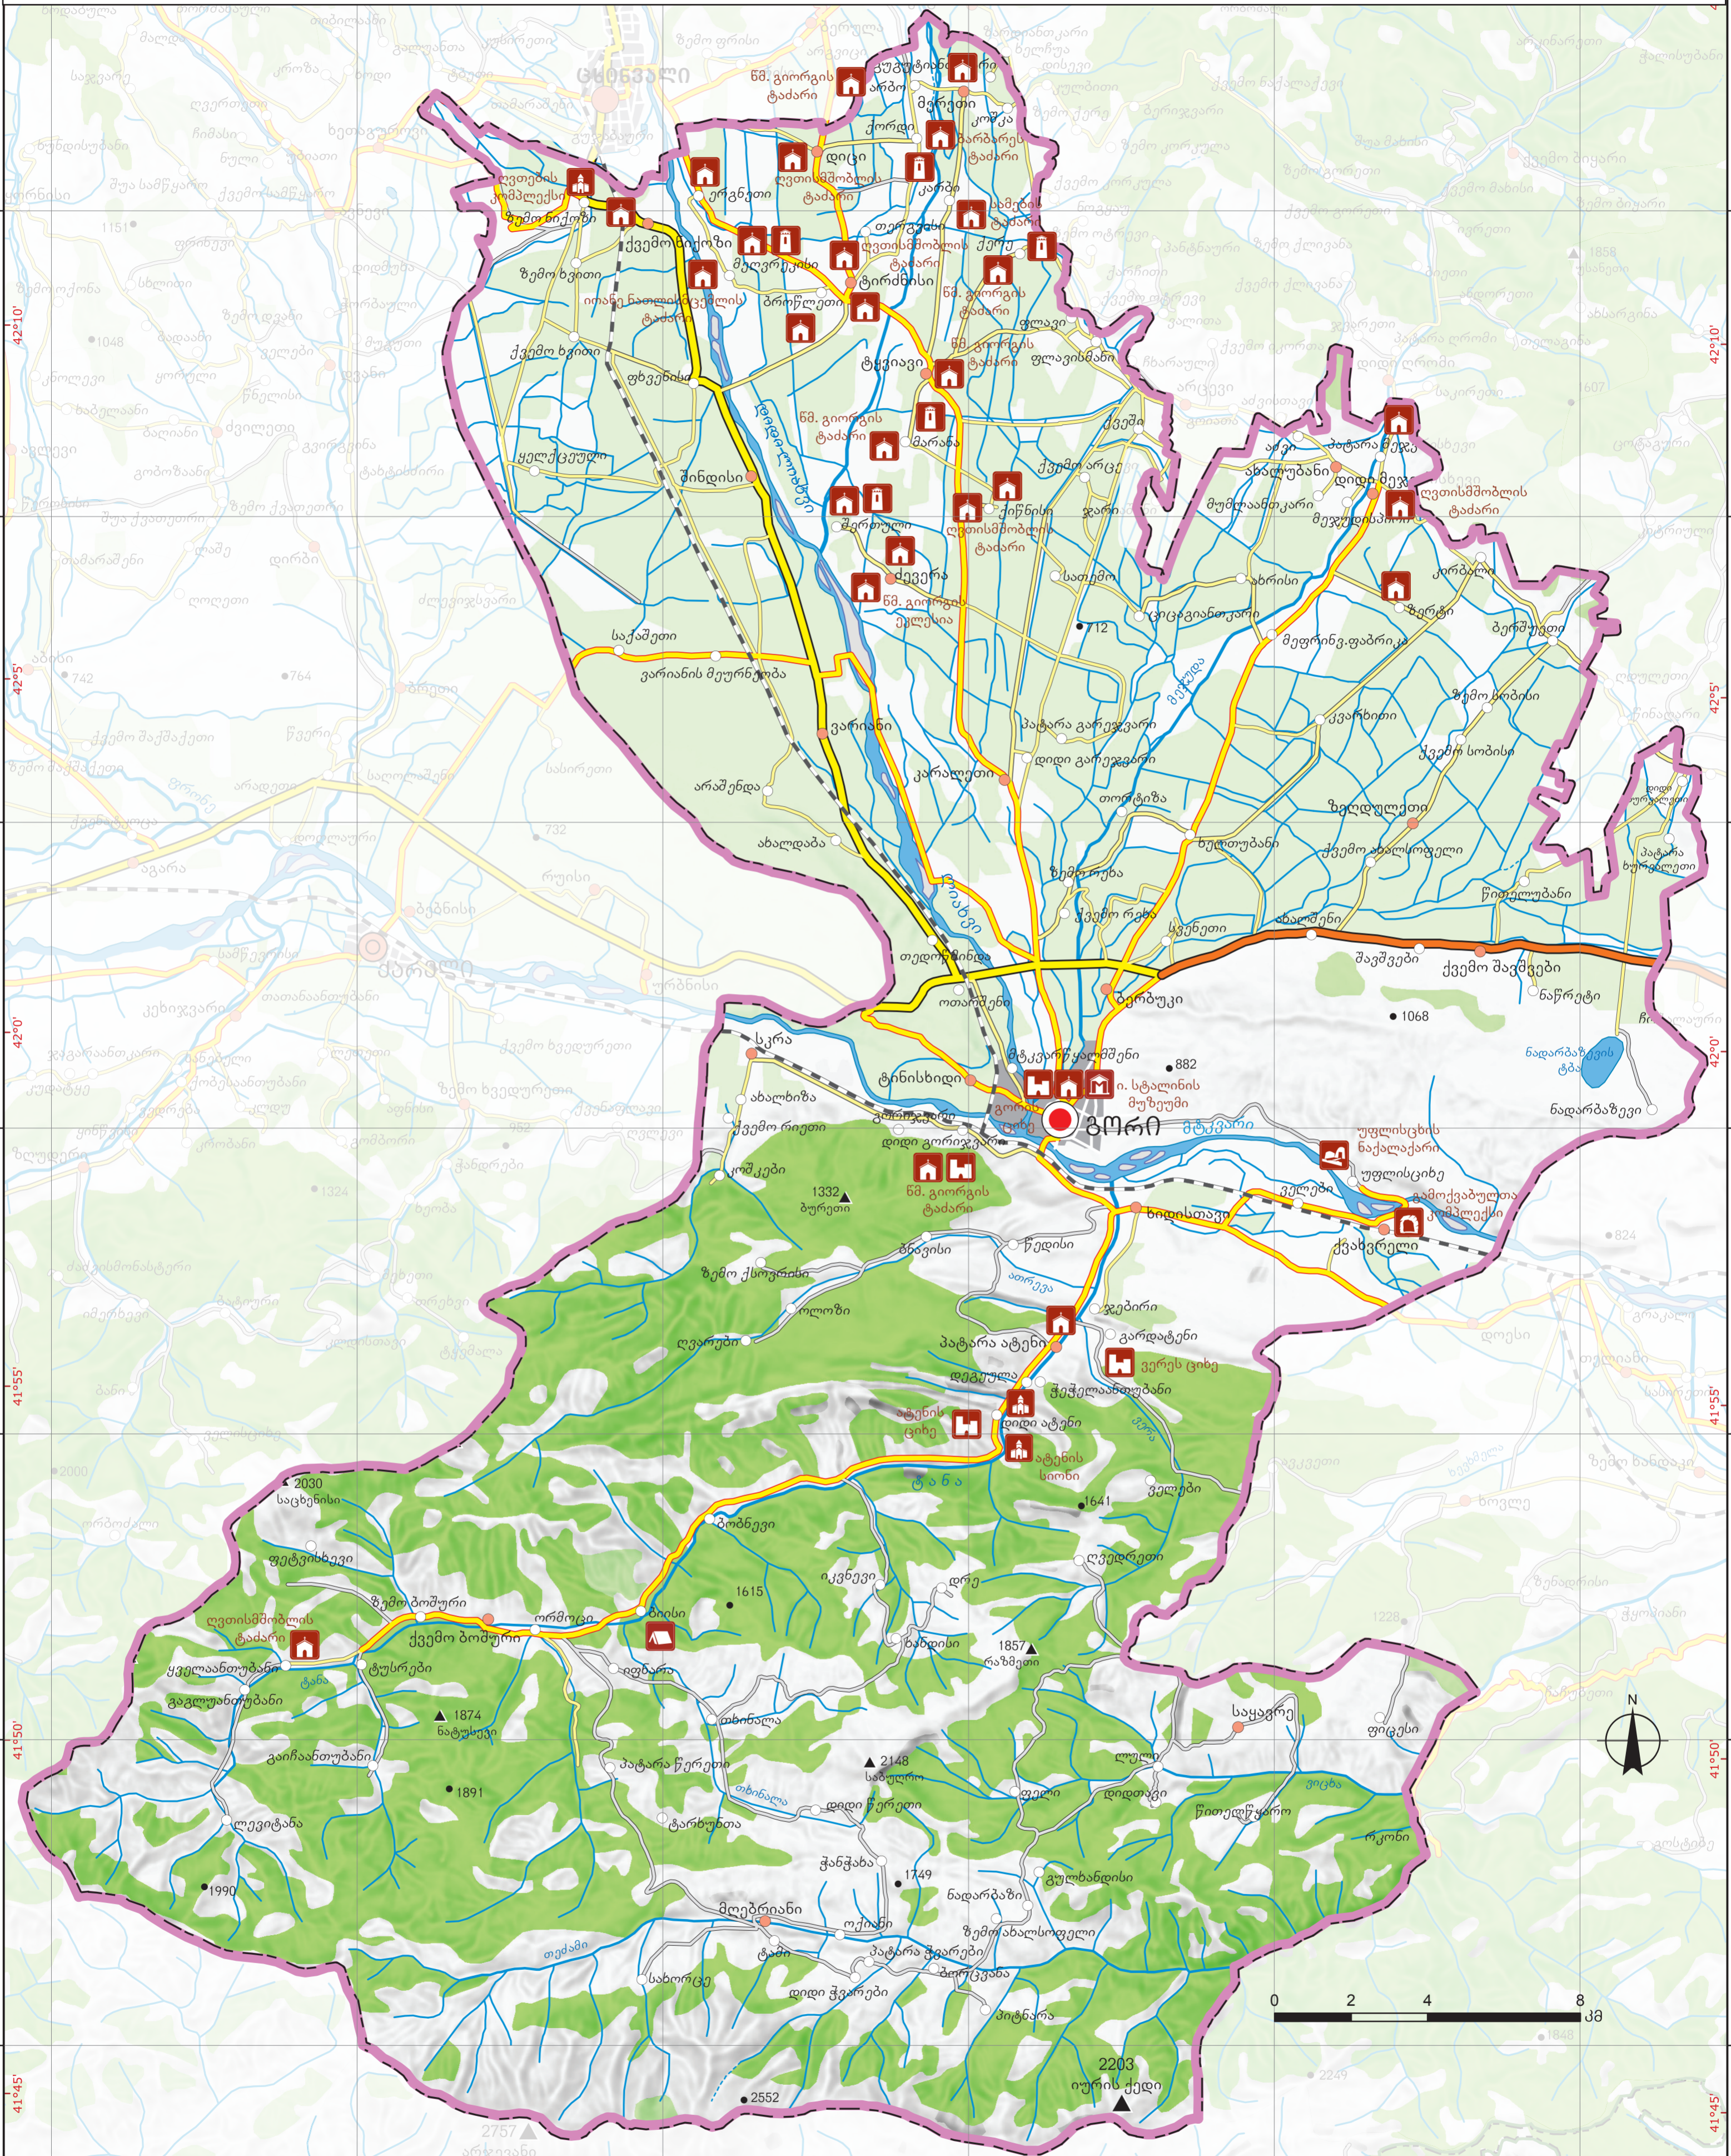

გორის მუნიციპალიტეტის ტურისტული რუკა

პირობითი აღნიშვნები

- დედაქალაქი
- შარის ცენტრი
- მუნიციპალიტეტის ცენტრი
- თემის მართლმადიდებელი ცენტრი
- თემის ცენტრი
- სოფელი
- სახელმწიფო საზღვარი
- მუნიციპალიტეტის საზღვარი
- ავტობანი
- საერთაშორისო მაგისტრალი
- სახელმწიფო მაგისტრალი
- სახელმწიფო გრუნტი
- მაგისტრალი
- გაუმჯობესებული გრუნტი
- ქუჩა
- სასოფლო-სამეურნეო
- ორმხრივი ელექტროფიციური რკინიგზა
- ვინილიანი რკინიგზა
- სარკინიგზო გვირაბი
- მდინარე
- შრომატოვანი მდინარე
- არხი
- ქალაქი
- ტბა, წყალსაცავი
- ტბა
- ბუჩქნარი
- ბაღი, ევნახი
- დაცული ტერიტორია
- ▲ მწვერვალი
- ▲ სხვა სიმაღლე
- ▲ წყლის კვივის ნიშნული
- ▲ რკინიგზის სადგარი
- ▲ სასაზღვრო გამაგრებული პუნქტი

- მონასტერი
- ეკლესია
- ნაქალაქარი
- კოშკი
- ციხე-სიმაგრე
- გამოქვაბული