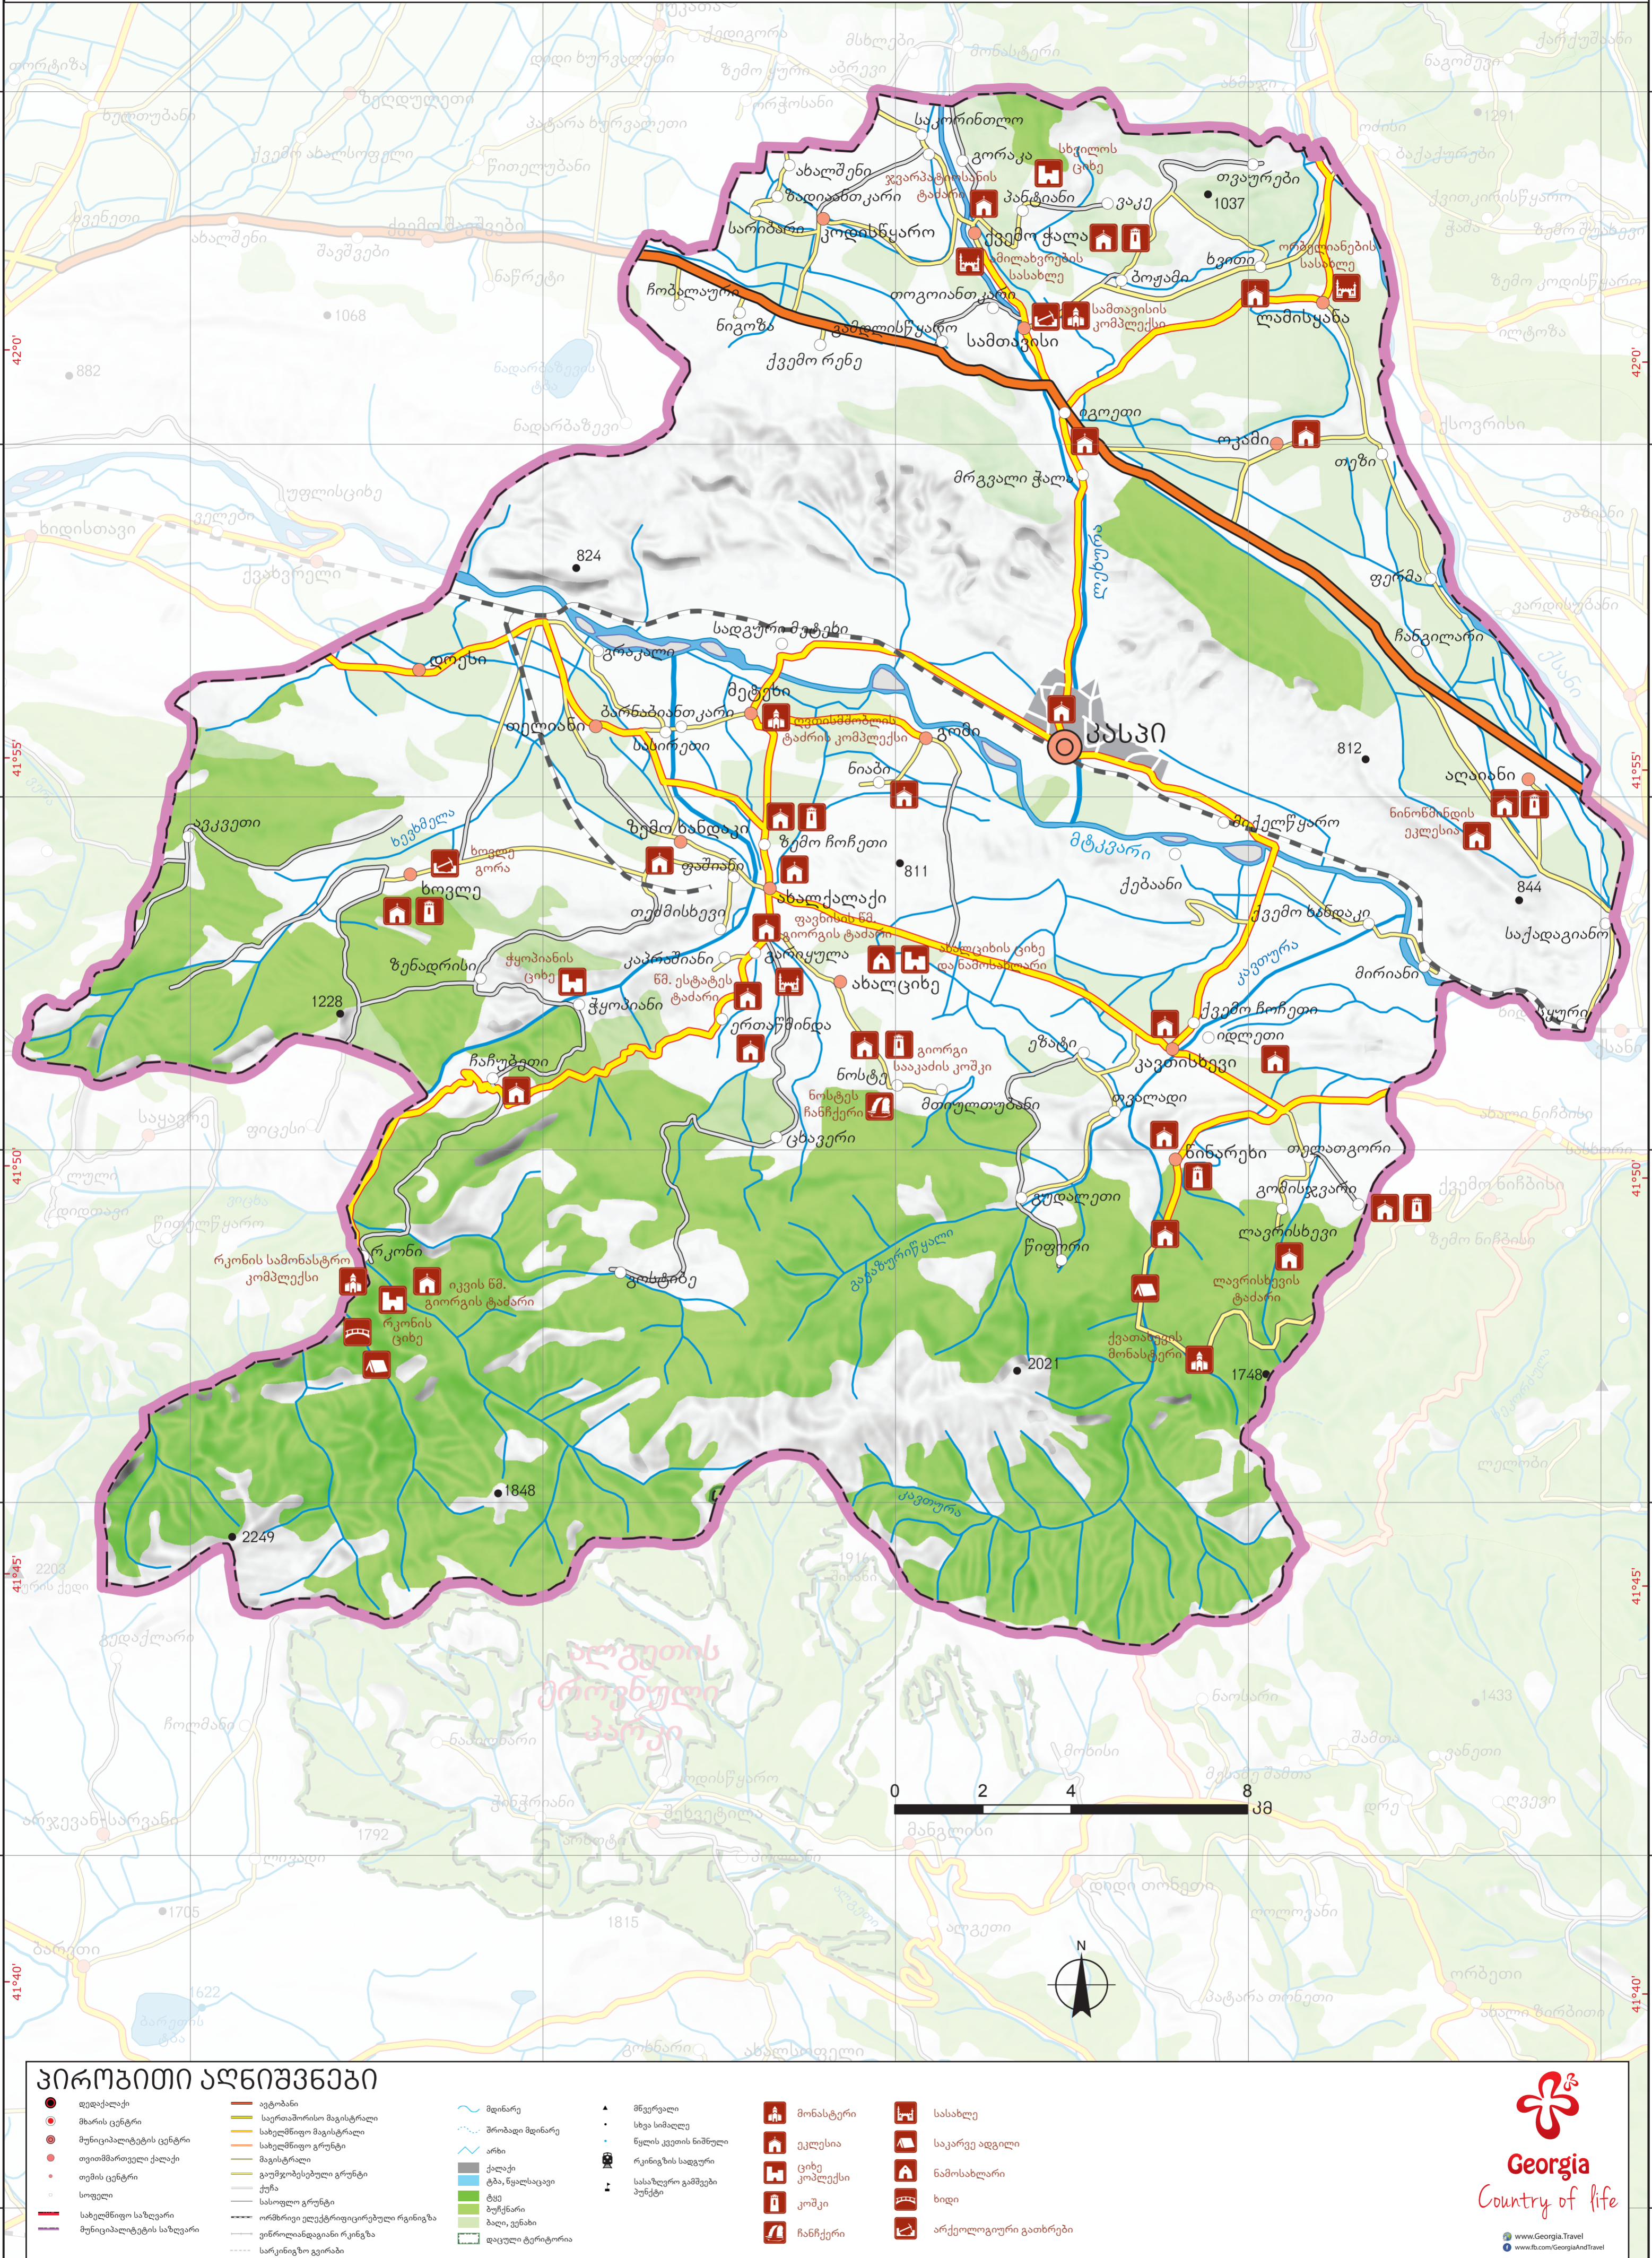

# კასპის მუნიციპალიტეტის ტურისტული რუკა

## პირობითი აღნიშვნები

- დედაქალაქი
- მზარის ცენტრი
- მუნიციპალიტეტის ცენტრი
- თემის მთავარი ქალაქი
- თემის ცენტრი
- სოფელი
- სახელმწიფო საზღვარი
- მუნიციპალიტეტის საზღვარი
- ავტობანი
- საერთაშორისო მაგისტრალი
- სახელმწიფო მაგისტრალი
- მაგისტრალი
- გაუმჯობესებული გზა
- გზა
- სასოფლო-სამეურნეო გზა
- ორმხრივი ელემენტარული რკინიგზა
- ელემენტარული რკინიგზა
- სარკინიგზო გვირაბი
- მდინარე
- შრობადი მდინარე
- არხი
- ქალაქი
- ტბა, წყალსაცავი
- ტყე
- ბუჩქნარი
- ბაღი, ვენახი
- დაუკლავი ტერიტორია
- მწვერვალი
- სხვა სიმაღლე
- წყლის კეთილი ნიშნული
- რკინიგზის სადგური
- სასაზღვრო გამშვები პუნქტი
- მონასტერი
- ეკლესია
- ციხე
- კოშკი
- ჩანჩქერი
- სასახლე
- საკარვე ადგილი
- ნამოსახლარი
- ხიდი
- არქეოლოგიური გათხრები